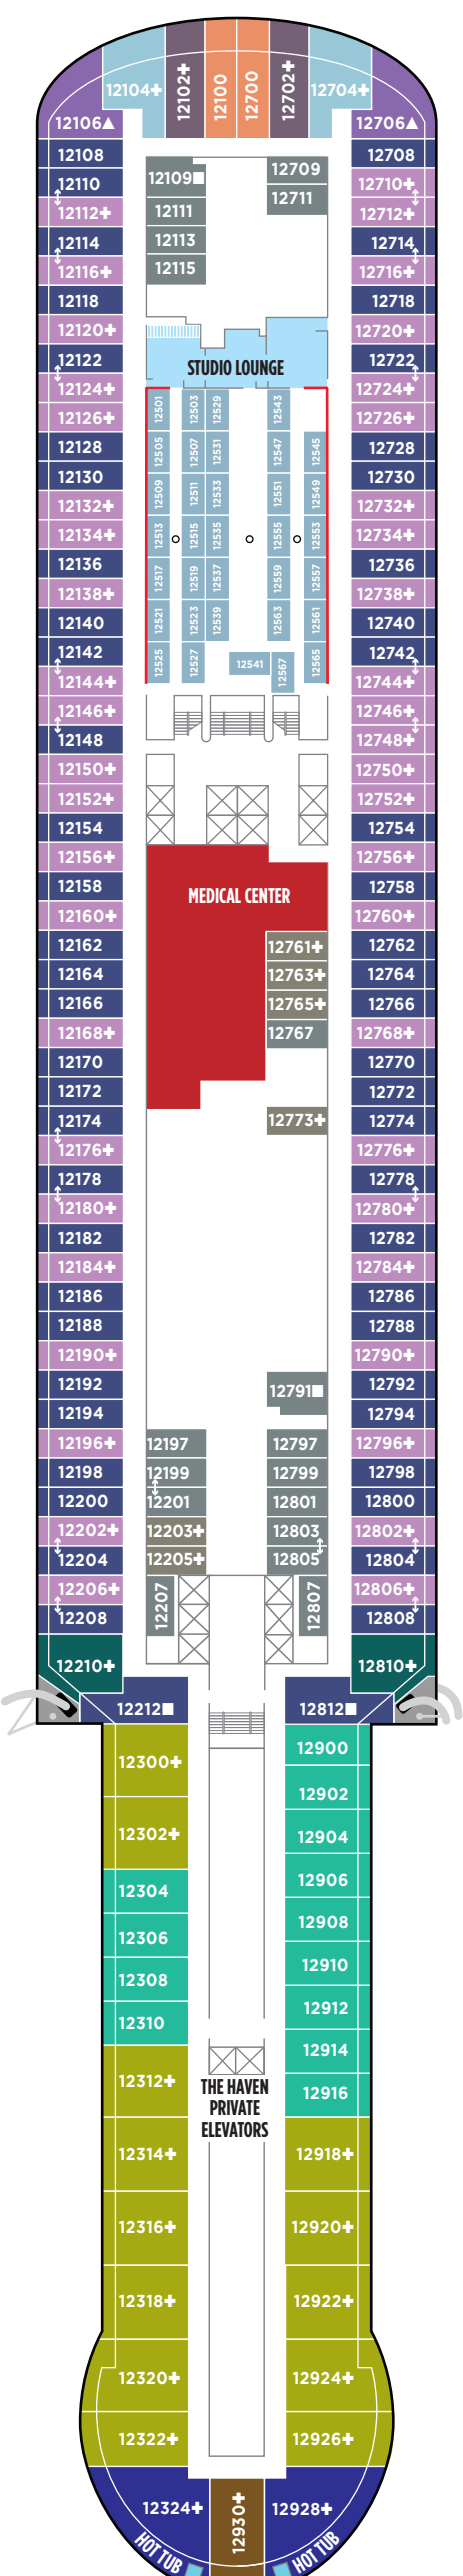

VIP CASINO

PENROSE BAR

CRUISE NEXT

RR

SMOKING CASINO

CASINO

RR

BELVEDERE BAR

RR

RR

LE BISTRO

METROPOLITAN

THE HAVEN PRIVATE ELEVATORS

RR

RR

HASUKI

NAMA SUSHI | SASHIMI

HUDSON'S

15100
15102+
15104+
15106
15108+
15110
15112
15114+
15116
15118+
15120
15122+
15124+
15126
15128
15130
15132
15134+
15136
15138+
15140
15142+
15144
15146+
15148+
15150
15152+
15154
15156+
15158
15160+
15162
15164+
15166+
15168
15170+
15172+
15174
15176+
15178
15180+
15182+
15184
15186+
15188
15190+
15192+
15194+
15196+

15700
15702+
15704
15706
15708+
15710
15712
15714+
15716
15718+
15720
15722+
15724+
15726
15728
15730+
15732
15734+
15736
15738+
15740
15742+
15744
15746+
15748+
15750
15752+
15754
15756+
15758
15760+
15762
15764+
15766
15768
15770+
15772+
15774+
15776+
15778
15780+
15782+
15784
15786+
15788
15790+
15792+
15794+
15796+