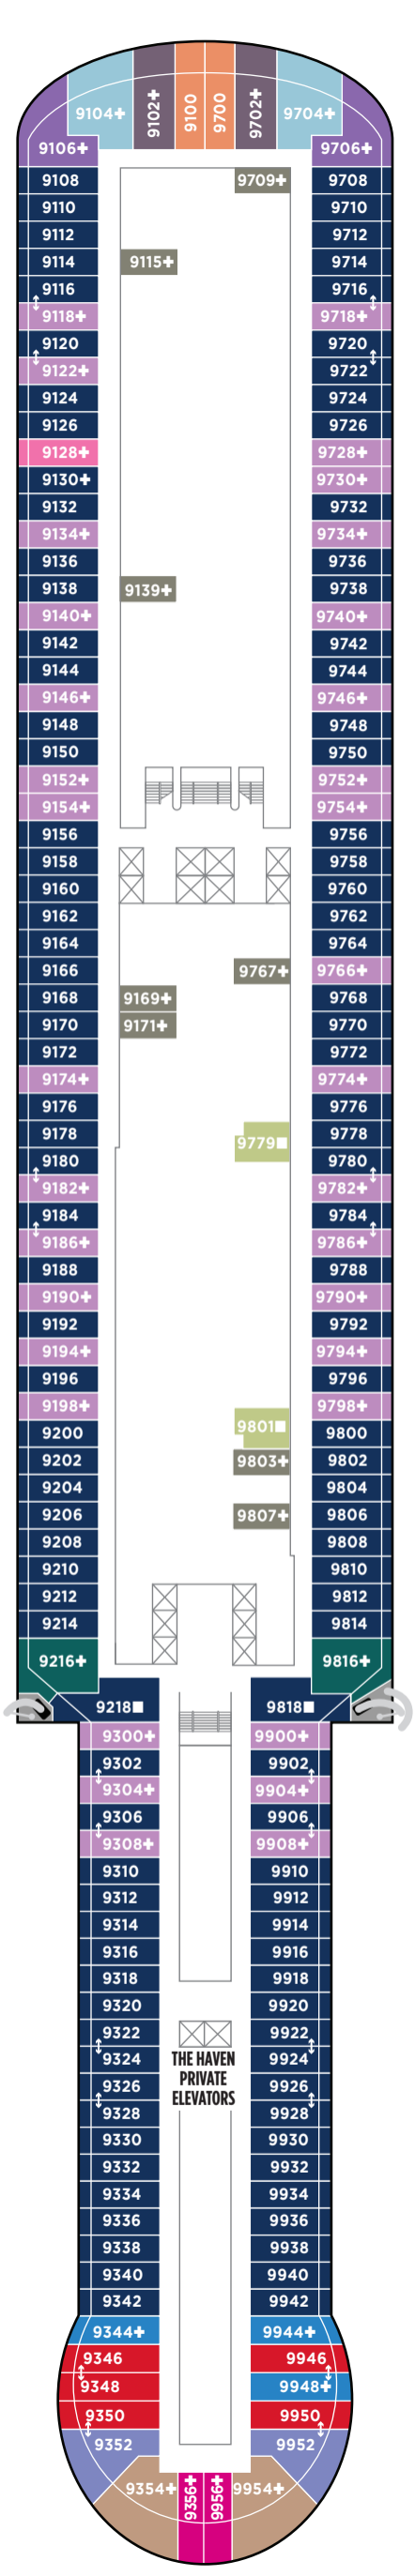

RR

RR

LE BISTRO

METROPOLITAN

THE HAVEN PRIVATE ELEVATORS

RR

RR

HASUKI

NAMA SUSHI | SASHIMI

HUDSON'S

15100
15102+
15104+
15106
15108+
15110
15112
15114+
15116
15118+
15120
15122+
15124+
15126
15128
15130
15132
15134+
15136
15138+
15140
15142+
15144
15146+
15148+
15150
15152+
15154
15156+
15158
15160+
15162
15164+
15166+
15168
15170+
15172+
15174
15176+
15178
15180+
15182+
15184
15186+
15188
15190+
15192+
15194+
15196+

15700
15702+
15704
15706
15708+
15710
15712
15714+
15716
15718+
15720
15722+
15724+
15726
15728
15730+
15732
15734+
15736
15738+
15740
15742+
15744
15746+
15748+
15750
15752+
15754
15756+
15758
15760+
15762
15764+
15766
15768
15770+
15772+
15774+
15776+
15778
15780+
15782+
15784
15786+
15788
15790+
15792+
15794+
15796+

MANDARA SPA & SALON
ENTRANCE ON DECK 16

SPLASH ACADEMY

15757+
15759+

15181
15183
15185
15187
15189
15191
15195

15781
15783
15785
15787+
15789+
15791+
15795

15198■

15798■

15300☆
15302☆
15304
15306
15308
15310
15312☆
15314☆
15316☆
15318☆