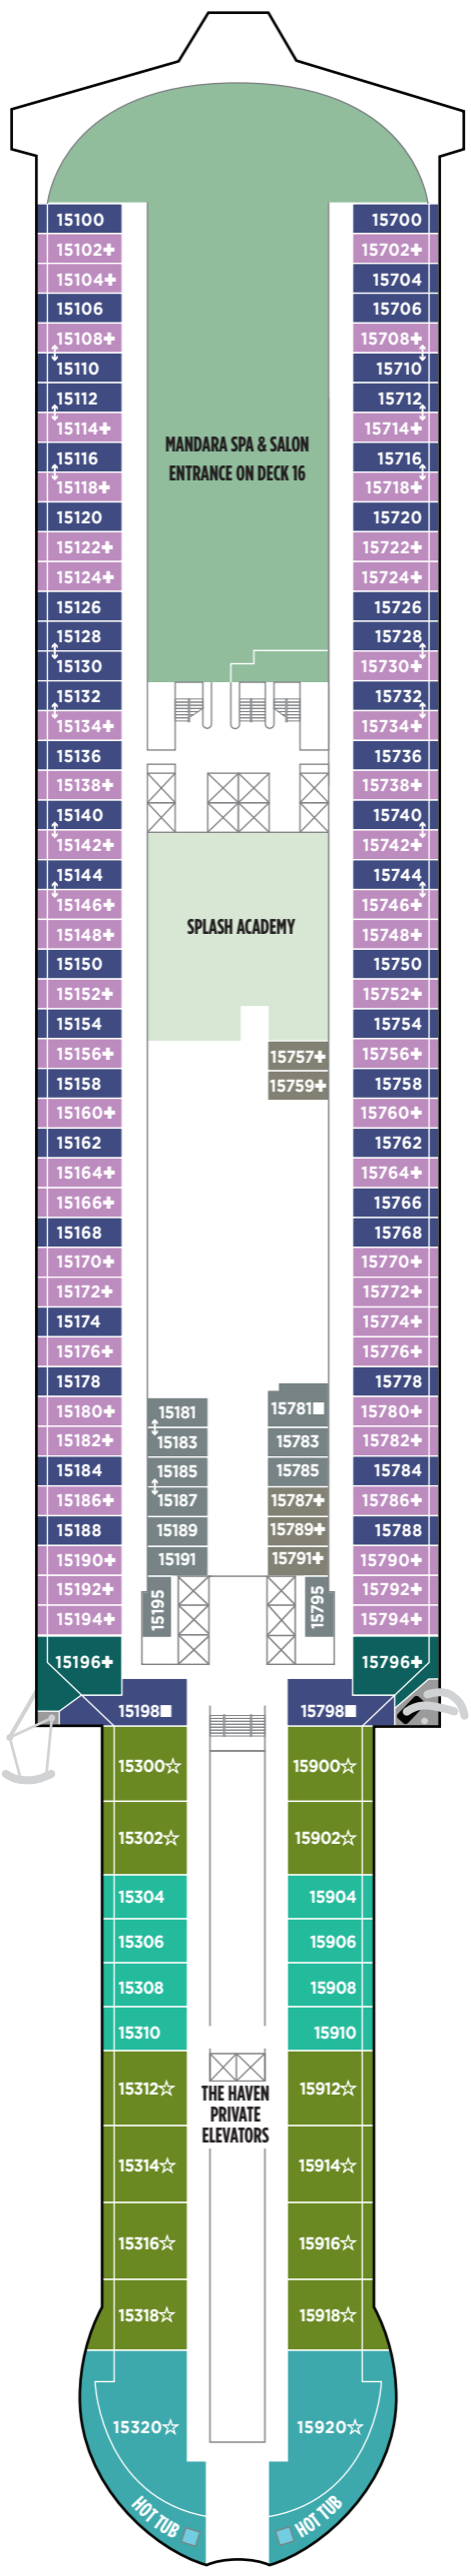

RR

RR

LE BISTRO

METROPOLITAN

THE HAVEN PRIVATE ELEVATORS

RR

RR

HASUKI

NAMA SUSHI | SASHIMI

HUDSON'S

15100
15102+
15104+
15106
15108+
15110
15112
15114+
15116
15118+
15120
15122+
15124+
15126
15128
15130
15132
15134+
15136
15138+
15140
15142+
15144
15146+
15148+
15150
15152+
15154
15156+
15158
15160+
15162
15164+
15166+
15168
15170+
15172+
15174
15176+
15178
15180+
15182+
15184
15186+
15188
15190+
15192+
15194+
15196+

15700
15702+
15704
15706
15708+
15710
15712
15714+
15716
15718+
15720
15722+
15724+
15726
15728
15730+
15732
15734+
15736
15738+
15740
15742+
15744
15746+
15748+
15750
15752+
15754
15756+
15758
15760+
15762
15764+
15766
15768
15770+
15772+
15774+
15776+
15778
15780+
15782+
15784
15786+
15788
15790+
15792+
15794+
15796+

MANDARA SPA & SALON
ENTRANCE ON DECK 16

SPLASH ACADEMY

15757+
15759+

15181
15183
15185
15187
15189
15191
15195

15781
15783
15785
15787+
15789+
15791+
15795

15198■

15798■

15300☆
15302☆
15304
15306
15308
15310
15312☆
15314☆
15316☆
15318☆