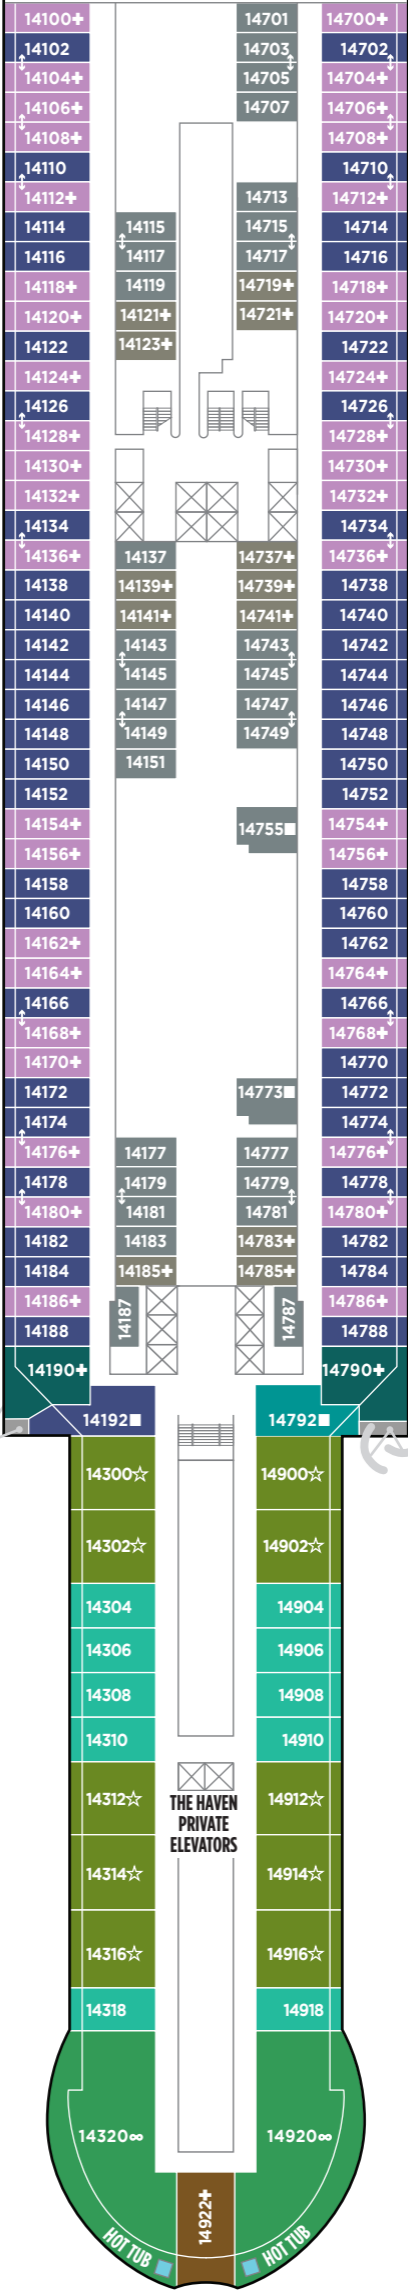

RR

RR

LE BISTRO

METROPOLITAN

THE HAVEN PRIVATE ELEVATORS

RR

RR

HASUKI

NAMA SUSHI | SASHIMI

HUDSON'S

15100
15102+
15104+
15106
15108+
15110
15112
15114+
15116
15118+
15120
15122+
15124+
15126
15128
15130
15132
15134+
15136
15138+
15140
15142+
15144
15146+
15148+
15150
15152+
15154
15156+
15158
15160+
15162
15164+
15166+
15168
15170+
15172+
15174
15176+
15178
15180+
15182+
15184
15186+
15188
15190+
15192+
15194+
15196+

15700
15702+
15704
15706
15708+
15710
15712
15714+
15716
15718+
15720
15722+
15724+
15726
15728
15730+
15732
15734+
15736
15738+
15740
15742+
15744
15746+
15748+
15750
15752+
15754
15756+
15758
15760+
15762
15764+
15766
15768
15770+
15772+
15774+
15776+
15778
15780+
15782+
15784
15786+
15788
15790+
15792+
15794+
15796+

MANDARA SPA & SALON
ENTRANCE ON DECK 16

SPLASH ACADEMY

15757+
15759+

15181
15183
15185
15187
15189
15191
15195

15781
15783
15785
15787+
15789+
15791+
15795

15198■

15798■

15300☆
15302☆
15304
15306
15308
15310
15312☆
15314☆
15316☆
15318☆