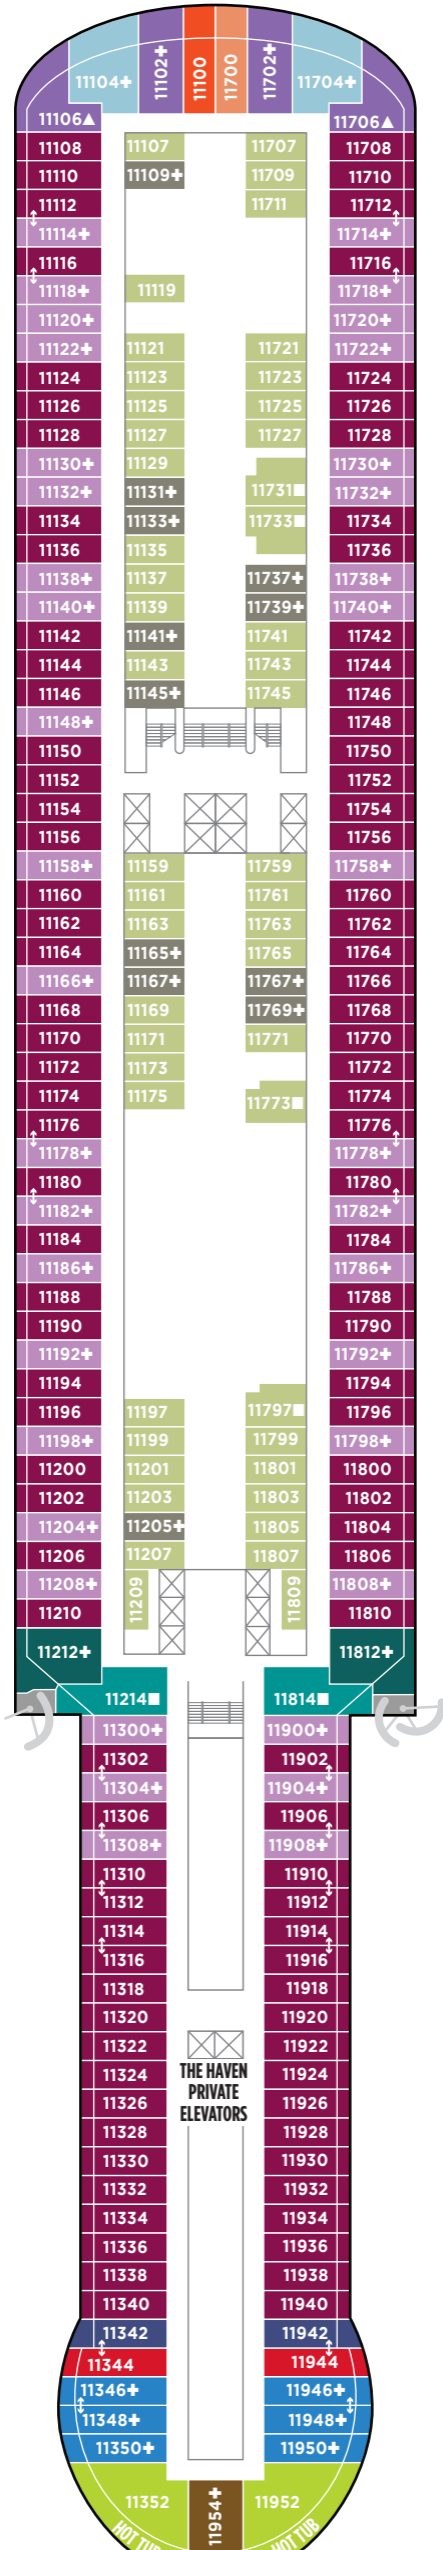

VIP CASINO

PENROSE BAR

CRUISE NEXT

RR

SMOKING CASINO

CASINO

RR

BELVEDERE BAR

RR

RR

LE BISTRO

METROPOLITAN

THE HAVEN PRIVATE ELEVATORS

RR

RR

HASUKI

NAMA SUSHI | SASHIMI

HUDSON'S

15100
15102+
15104+
15106
15108+
15110
15112
15114+
15116
15118+
15120
15122+
15124+
15126
15128
15130
15132
15134+
15136
15138+
15140
15142+
15144
15146+
15148+
15150
15152+
15154
15156+
15158
15160+
15162
15164+
15166+
15168
15170+
15172+
15174
15176+
15178
15180+
15182+
15184
15186+
15188
15190+
15192+
15194+
15196+

15700
15702+
15704
15706
15708+
15710
15712
15714+
15716
15718+
15720
15722+
15724+
15726
15728
15730+
15732
15734+
15736
15738+
15740
15742+
15744
15746+
15748+
15750
15752+
15754
15756+
15758
15760+
15762
15764+
15766
15768
15770+
15772+
15774+
15776+
15778
15780+
15782+
15784
15786+
15788
15790+
15792+
15794+
15796+